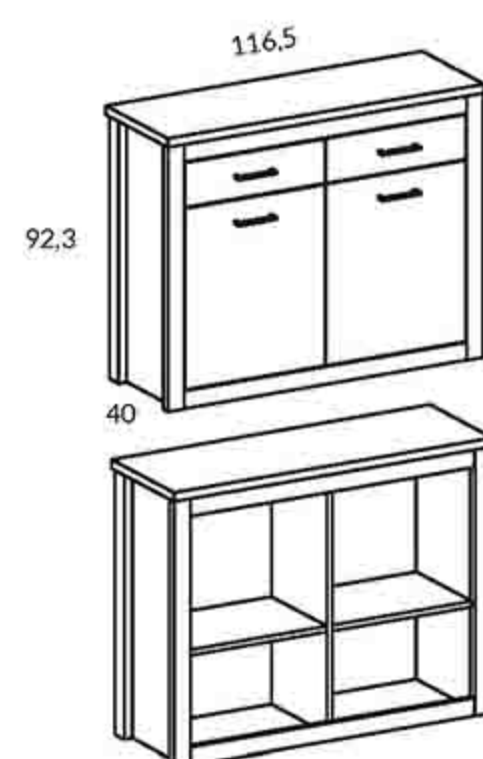

APARADOR MARCO 2 PUERTAS + 2 CAJONES 116,5 CM

Referencia	Ancho	Puntos
CY4000	116,5	296
OPCIONES		INCREMENTOS
4 patas pirámide		8 Puntos
Bisagra amortiguada		10 Puntos
Guía oculta		14 Puntos