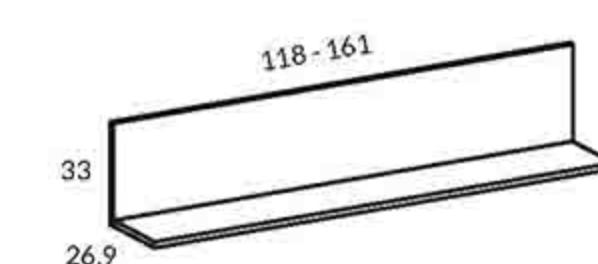

Referencia	Puerta	Puntos
CY2100	no	44
CY2130	si	68

OPCIONES	INCREMENTOS
trasera a color módulo de colgar con puerta	1 Punto

GALERÍA SHORT 118CM/ GALERÍA LONG 161CM