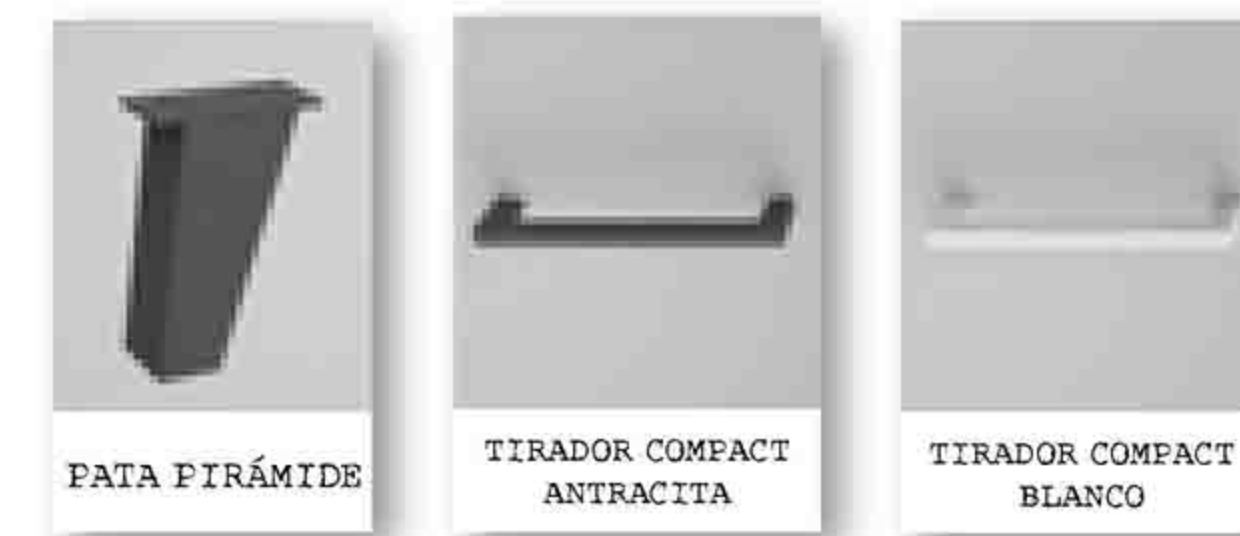

PATA PIRÁMIDE

TIRADOR COMPACT ANTRACITA

TIRADOR COMPACT BLANCO