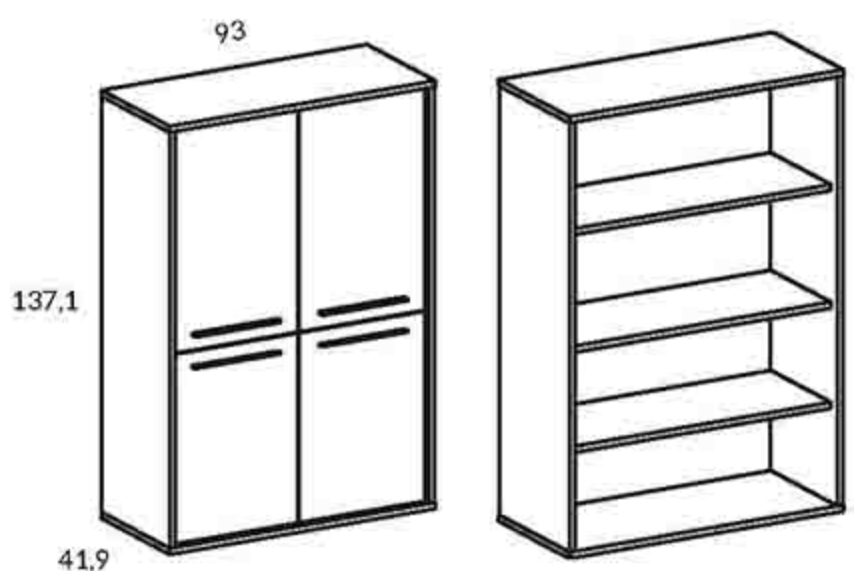

ARTÍCULOS, REFERENCIAS Y PUNTOS SERIE CUBE

VITRINA CUBE 2 PUERTAS 50CM		
Referencia	Puerta	Puntos
CY3110	derecha	253
CY3120	izquierda	253
OPCIONES		INCREMENTOS
4 patas pirámide		8 Puntos
Bisagra amortiguada		10 Puntos
2 leds en estantes de cristal		18 Puntos
Luz de foco		23 Puntos
Foco y led en estante		28 Puntos
2 estantes de cristal		28 Puntos
Trasera a color		5 Puntos

BUFET CUBE 1 PUERTA BAJA 50CM		
Referencia	Puerta	Puntos
CY3140	derecha	168
CY3150	izquierda	168
OPCIONES		INCREMENTOS
4 patas pirámide		8 Puntos
Bisagra amortiguada		5 Puntos
Trasera a color		3 Puntos

VITRINA CUBE 4 PUERTAS 93CM		
Referencia	Ancho	Puntos
CY3100	93	407
OPCIONES		INCREMENTOS
4 patas pirámide		8 Puntos
Bisagra amortiguada		20 Puntos
4 leds en estantes de cristal		22 Puntos
Luz de foco		23 Puntos
Foco y led en estante		32 Puntos
2 estantes de cristal		42 Puntos
Trasera a color		8 Puntos

APARADOR CUBE 1 PUERTA + 3 CAJONES 118CM		
Referencia	Ancho	Puntos
CY4100	118	262
OPCIONES		INCREMENTOS
4 patas pirámide		8 Puntos
Bisagra amortiguada		5 Puntos
Guía oculta		21 Puntos

BODEGUERO CUBE 4 PUERTAS 93CM		
Referencia	Ancho	Puntos
CY3130	93	266
OPCIONES		INCREMENTOS
4 patas pirámide		8 Puntos
Bisagra amortiguada		20 Puntos
Trasera a color		5 Puntos

APARADOR CUBE 3 PUERTAS + 3 CAJONES 161CM		
Referencia	Ancho	Puntos
CY4110	161	310
OPCIONES		INCREMENTOS
5 patas pirámide		10 Puntos
Bisagra amortiguada		15 Puntos
Guía oculta		21 Puntos

ARTÍCULOS, REFERENCIAS Y PUNTOS SERIE CUBE

MUEBLE TV CUBE 1 PTA + 1 CAJÓN 118CM		
Referencia	Ancho	Puntos
CY1100	118	168
OPCIONES		INCREMENTOS
4 patas pirámide		8 Puntos
Bisagra amortiguada		5 Puntos
Guía oculta		7 Puntos

MUEBLE TV CUBE 2 PUERTAS + 1 CAJÓN 161CM		
Referencia	Medidas	Puntos
CY1110	161	216
OPCIONES		INCREMENTOS
5 patas pirámide		10 Puntos
Bisagra amortiguada		10 Puntos
Guía oculta		7 Puntos