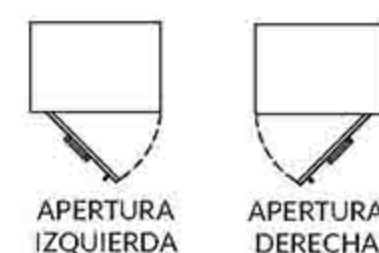

Referencia	Puerta	Puntos
CY3010	derecha	296
CY3020	izquierda	296
OPCIONES		INCREMENTOS
4 patas pirámide		8 Puntos
Bisagra amortiguada		10 Puntos
2 leds en estantes de cristal		18 Puntos
Luz de foco		23 Puntos
Foco y led en estante		28 Puntos
2 estantes de cristal		28 Puntos
Trasera a color		6 Puntos

APERTURA IZQUIERDA APERTURA DERECHA