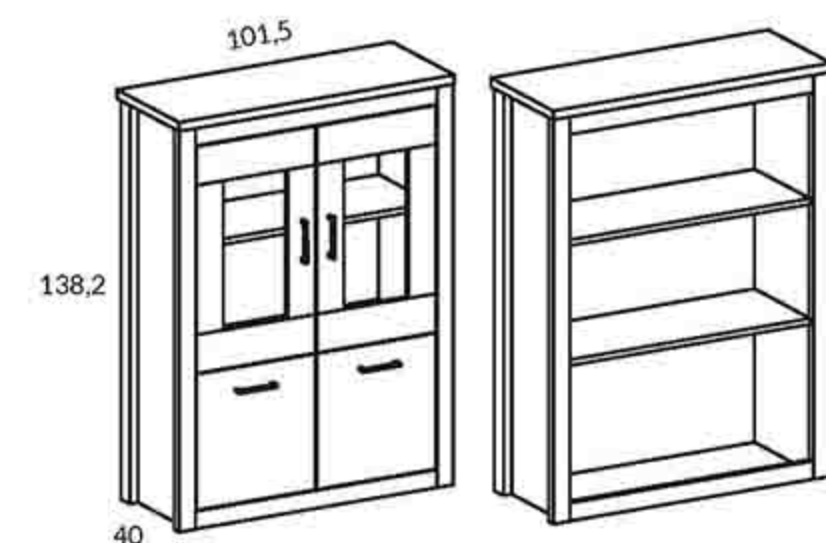

ARTÍCULOS, REFERENCIAS Y PUNTOS SERIE MARCO

VITRINA MARCO 2 PUERTAS 58,5 CM

Referencia	Puerta	Puntos
CY3010	derecha	296
CY3020	izquierda	296
OPCIONES		INCREMENTOS
4 patas pirámide		8 Puntos
Bisagra amortiguada		10 Puntos
2 leds en estantes de cristal		18 Puntos
Luz de foco		23 Puntos
Foco y led en estante		28 Puntos
2 estantes de cristal		28 Puntos
Trasera a color		6 Puntos

APERTURA IZQUIERDA APERTURA DERECHA

VITRINA MARCO 4 PUERTAS 101,5 CM

Referencia	Ancho	Puntos
CY3000	101,5	336
OPCIONES		INCREMENTOS
4 patas pirámide		8 Puntos
Bisagra amortiguada		20 Puntos
2 leds en estantes de cristal		18 Puntos
Luz de foco		23 Puntos
Foco y led en estante		28 Puntos
1 estante de cristal		22 Puntos
Trasera a color		7 Puntos