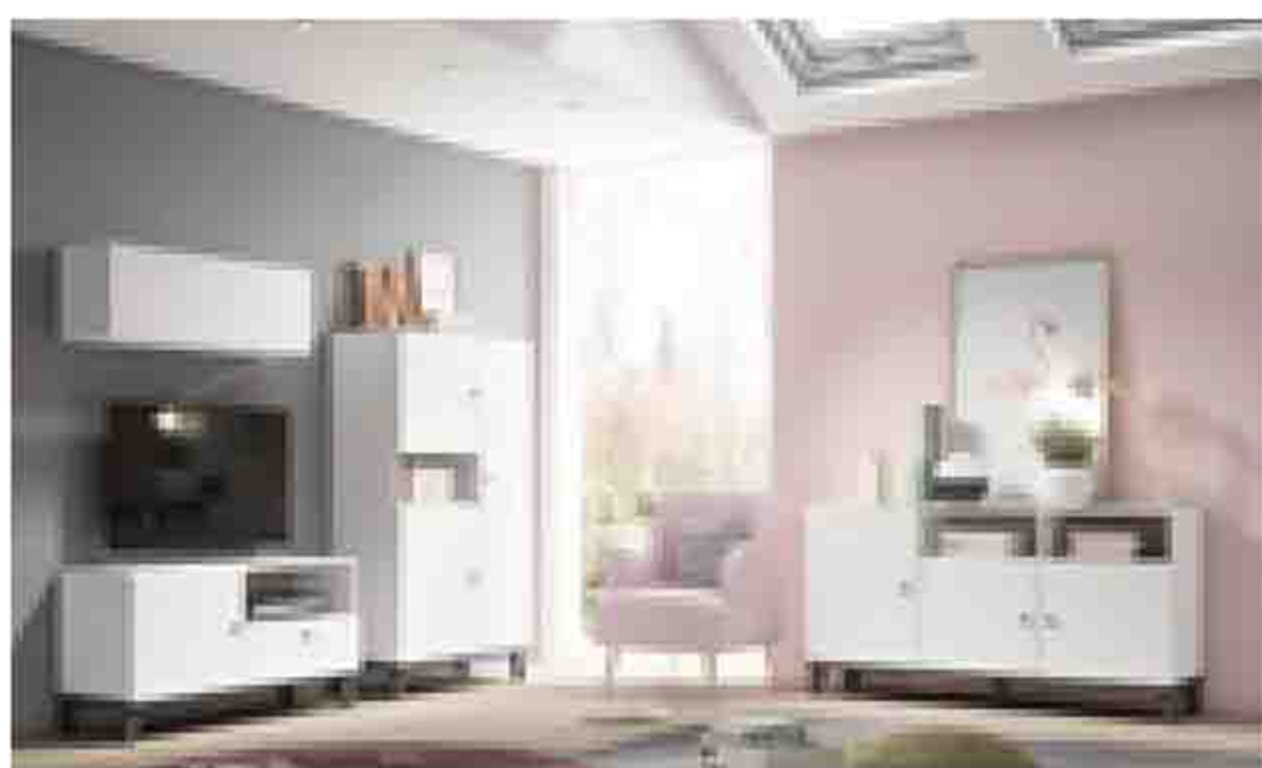

REFERENCIA FOTO: CYT0011				
COLORES	UD.	REF.	DESCRIPCIÓN	PUNTOS
Blanco	1	CY1200	Mueble TV Flat 1 puerta + 1 cajón 118 cm	180
MEDIDAS	1	CY2150	Módulo colgar horizontal 102 cm	87
	1	CY3210	Bodeguero bajo Flat 3 puertas 93 cm	284
211cm	TOTAL PUNTOS 551			
	1	CY4210	Aparador Flat 3 puertas 161 cm	252
	TOTAL PUNTOS 252