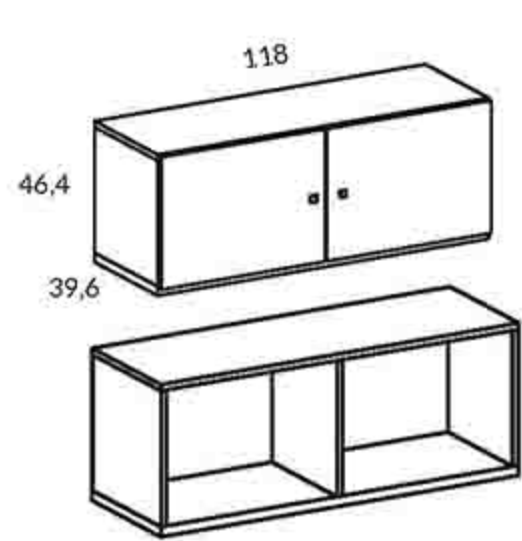

Referencia	Ancho	Puntos
CY1200	118	172
OPCIONES		INCREMENTOS
4 patas pirámide		8 Puntos
Bisagra amortiguada		5 Puntos
Guía oculta		7 Puntos

Referencia	Ancho	Puntos
CY1210	118	135
OPCIONES		INCREMENTOS
4 patas pirámide		8 Puntos
Bisagra amortiguada		10 Puntos