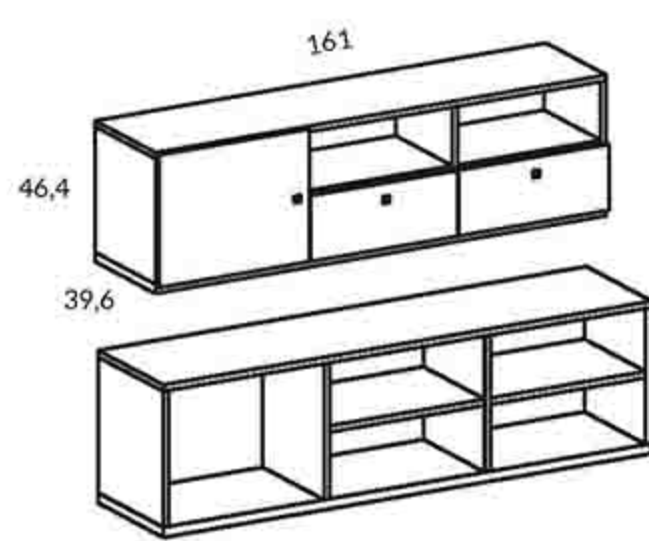

BODEGUERO ALTO FLAT 3 PUERTAS 93CM

MUEBLE TV FLAT 1 PUERTA + 2 CAJONES 161CM

Referencia	Ancho	Puntos
CY1220	161	219
OPCIONES		INCREMENTOS
5 patas pirámide		10 Puntos
Bisagra amortiguada		5 Puntos
Guía oculta		14 Puntos