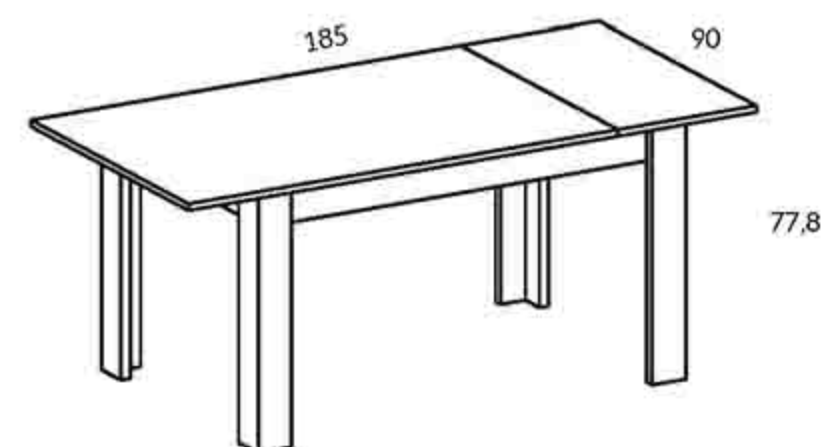

ARTÍCULOS, REFERENCIAS Y PUNTOS

MESA COMEDOR EXTENSIBLE

Referencia	Ancho	Puntos
CY5000	140 CERRADA	196
	185 ABIERTA	

MESA CENTRO ELEVABLE

Referencia	Alto	Puntos
CY5200	43,5 CERRADA	124
	57,6 ABIERTA