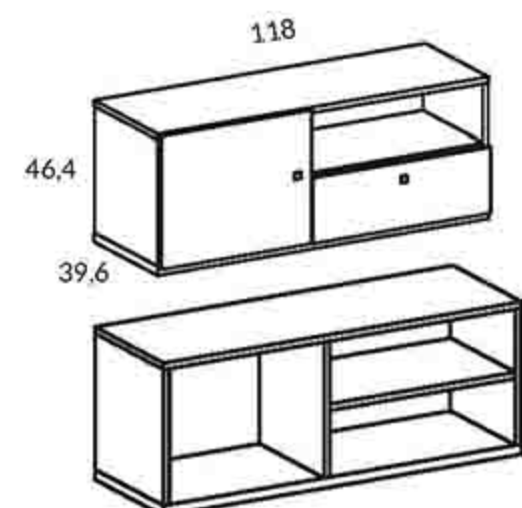

ARTÍCULOS, REFERENCIAS Y PUNTOS - SERIE FLAT

Referencia	Alto	Puntos
CY3210	190	320
OPCIONES		INCREMENTOS
4 patas pirámide		8 Puntos
Bisagra amortiguada		20 Puntos
Trasera a color		6 Puntos

Referencia	Alto	Puntos
CY3200	138,2	276
OPCIONES		INCREMENTOS
4 patas pirámide		8 Puntos
Bisagra amortiguada		20 Puntos
Trasera a color		6 Puntos

Referencia	Puerta	Puntos
CY3220	derecha	175
CY3230	izquierda	175
OPCIONES		INCREMENTOS
4 patas pirámide		8 Puntos
Bisagra amortiguada		5 Puntos
Trasera a color		3 Puntos

Referencia	Puerta	Puntos
CY3240	derecha	197
CY3250	izquierda	197
OPCIONES		INCREMENTOS
4 patas pirámide		8 Puntos
Bisagra amortiguada		10 Puntos
Trasera a color		4 Puntos

Referencia	Ancho	Puntos
CY1220	161	219
OPCIONES		INCREMENTOS
5 patas pirámide		10 Puntos
Bisagra amortiguada		5 Puntos
Guía oculta		14 Puntos

Referencia	Ancho	Puntos
CY1200	118	172
OPCIONES		INCREMENTOS
4 patas pirámide		8 Puntos
Bisagra amortiguada		5 Puntos
Guía oculta		7 Puntos

Referencia	Ancho	Puntos
CY1210	118	135
OPCIONES		INCREMENTOS
4 patas pirámide		8 Puntos
Bisagra amortiguada		10 Puntos

Referencia	Medidas	Puntos
CY4210	161	242
OPCIONES		INCREMENTOS
5 patas pirámide		10 Puntos
Bisagra amortiguada		15 Puntos

ARTÍCULOS, REFERENCIAS Y PUNTOS SERIE FLAT

APARADOR FLAT 2 PUERTAS 118 CM

Referencia	Medidas	Puntos
CY4200	118	168
OPCIONES		INCREMENTOS
4 patas pirámide		8 Puntos
Bisagra amortiguada		10 Puntos

Referencia	Puerta	Puntos
CY2120	no	65
CY2150	si PUERTA ELEVABLE	87

OPCIONES	INCREMENTOS
trasera a color módulo de colgar con puerta	2 Puntos

MÓDULO COLGAR HORIZ. 66CM

Referencia	Puerta	Puntos
CY2110	no	57
CY2140	si PUERTA ELEVABLE	81

OPCIONES	INCREMENTOS
trasera a color módulo de colgar con puerta	2 Puntos

MÓDULO COLGAR HORIZ. 33CM

Referencia	Puerta	Puntos
CY2100	no	44
CY2130	si	68