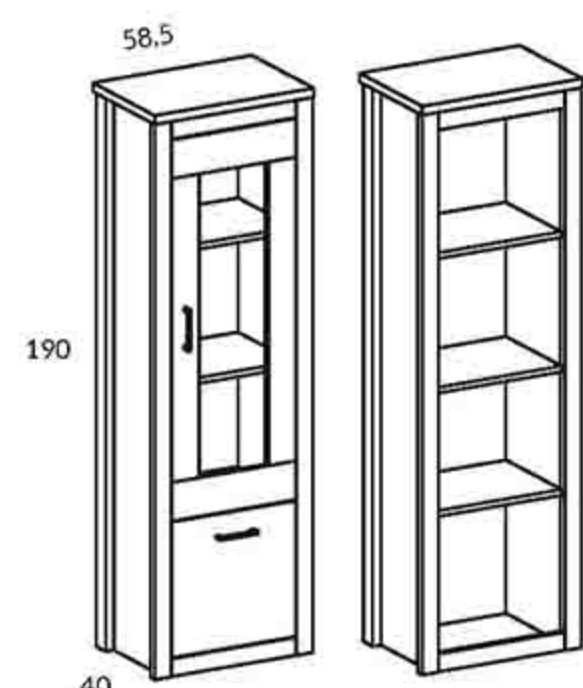

ARTÍCULOS, REFERENCIAS Y PUNTOS SERIE MARCO

Referencia	Puerta	Puntos
CY3010	derecha	296
CY3020	izquierda	296
OPCIONES		INCREMENTOS
4 patas pirámide		8 Puntos
Bisagra amortiguada		10 Puntos
2 leds en estantes de cristal		18 Puntos
Luz de foco		23 Puntos
Foco y led en estante		28 Puntos
2 estantes de cristal		28 Puntos
Trasera a color		6 Puntos