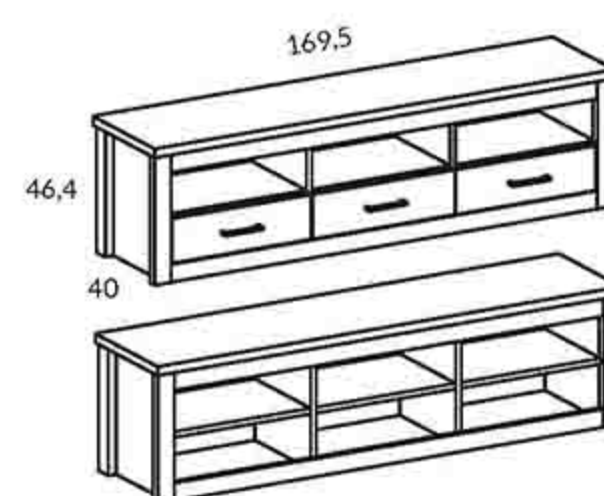

MUEBLE TV MARCO 3 CAJONES 169,5 CM

Referencia	Ancho	Puntos
CY1010	169,5	293
OPCIONES		INCREMENTOS
5 patas pirámide		10 Puntos
Guía oculta		21 Puntos

CARACTERÍSTICAS TÉCNICAS

- Tirador compact en blanco y antracita.
- Longitud tirador compact 14 cm.
- Patas pirámide en antracita (opcionales).
- Altura pata pirámide 12 cm
- Las traseras de los muebles de televisión y aparadores van en color vainilla.
- Las traseras del resto de artículos van de serie en color vainilla. A color llevan un incremento de precio.
- Todos los artículos se pueden reducir, excepto los artículos con cristal. Las reducciones son proporcionales al artículo.
- Los artículos con reducción llevan un incremento de un 10% por artículo.