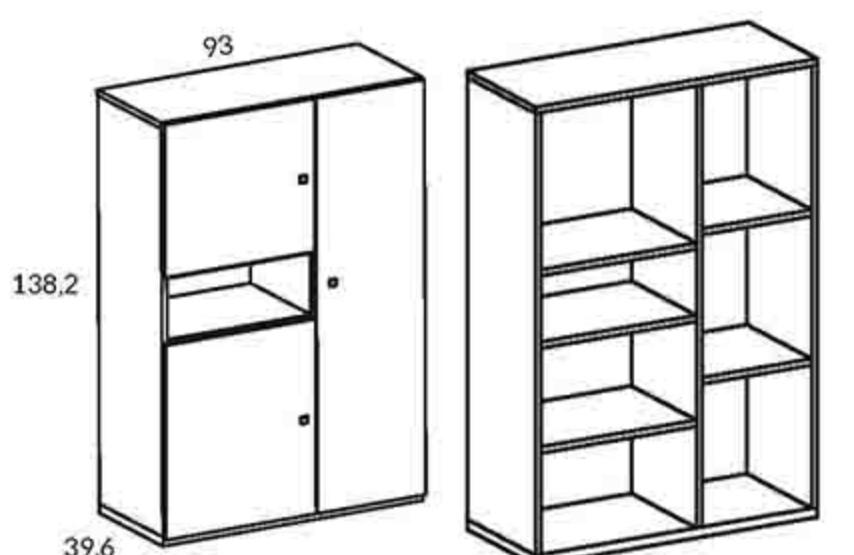

Referencia	Alto	Puntos
CY3200	138,2	276
OPCIONES		INCREMENTOS
4 patas pirámide		8 Puntos
Bisagra amortiguada		20 Puntos
Trasera a color		6 Puntos