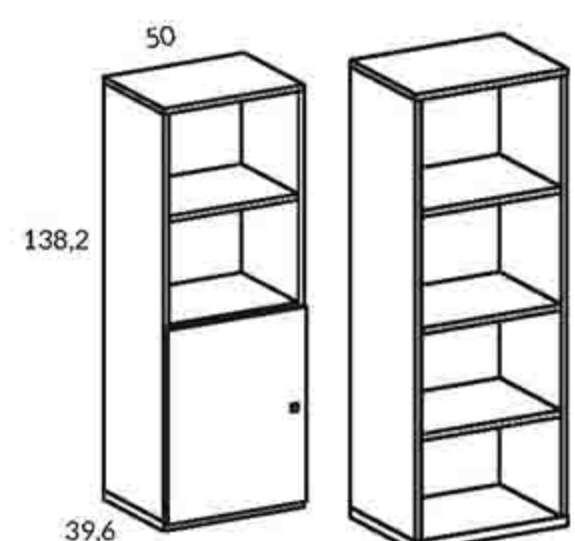

ARTÍCULOS, REFERENCIAS Y PUNTOS - SERIE FLAT

Referencia	Alto	Puntos
CY3210	190	320
OPCIONES		INCREMENTOS
4 patas pirámide		8 Puntos
Bisagra amortiguada		20 Puntos
Trasera a color		6 Puntos

Referencia	Alto	Puntos
CY3200	138,2	276
OPCIONES		INCREMENTOS
4 patas pirámide		8 Puntos
Bisagra amortiguada		20 Puntos
Trasera a color		6 Puntos

Referencia	Puerta	Puntos
CY3220	derecha	175
CY3230	izquierda	175
OPCIONES		INCREMENTOS
4 patas pirámide		8 Puntos
Bisagra amortiguada		5 Puntos
Trasera a color		3 Puntos

Referencia	Puerta	Puntos
CY3240	derecha	197
CY3250	izquierda	197
OPCIONES		INCREMENTOS
4 patas pirámide		8 Puntos
Bisagra amortiguada		10 Puntos
Trasera a color		4 Puntos

Referencia	Ancho	Puntos
CY1220	161	219
OPCIONES		INCREMENTOS
5 patas pirámide		10 Puntos
Bisagra amortiguada		5 Puntos
Guía oculta		14 Puntos

Referencia	Ancho	Puntos
CY1200	118	172
OPCIONES		INCREMENTOS
4 patas pirámide		8 Puntos
Bisagra amortiguada		5 Puntos
Guía oculta		7 Puntos

Referencia	Ancho	Puntos
CY1210	118	135
OPCIONES		INCREMENTOS
4 patas pirámide		8 Puntos
Bisagra amortiguada		10 Puntos

Referencia	Medidas	Puntos
CY4210	161	242
OPCIONES		INCREMENTOS
5 patas pirámide		10 Puntos
Bisagra amortiguada		15 Puntos

ARTÍCULOS, REFERENCIAS Y PUNTOS SERIE FLAT

APARADOR FLAT 2 PUERTAS 118 CM

Referencia	Medidas	Puntos
CY4200	118	168
OPCIONES		INCREMENTOS
4 patas pirámide		8 Puntos
Bisagra amortiguada		10 Puntos

Referencia	Puerta	Puntos
CY2120	no	65
CY2150	si PUERTA ELEVABLE	87

OPCIONES	INCREMENTOS
trasera a color módulo de colgar con puerta	2 Puntos

MÓDULO COLGAR HORIZ. 66CM

Referencia	Puerta	Puntos
CY2110	no	57
CY2140	si PUERTA ELEVABLE	81

OPCIONES	INCREMENTOS
trasera a color módulo de colgar con puerta	2 Puntos

MÓDULO COLGAR HORIZ. 33CM

Referencia	Puerta	Puntos
CY2100	no	44
CY2130	si	68