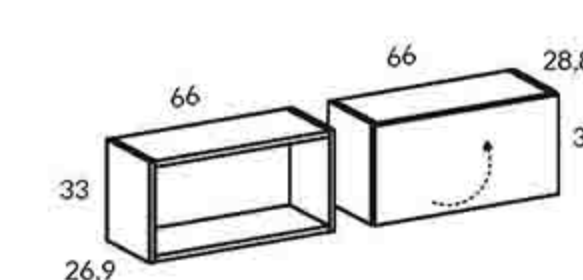

Referencia	Puerta	Puntos
CY2120	no	65
CY2150	si PUERTA ELEVABLE	87

OPCIONES	INCREMENTOS
trasera a color módulo de colgar con puerta	2 Puntos

MÓDULO COLGAR HORIZ. 66CM

Referencia	Puerta	Puntos
CY2110	no	57
CY2140	si PUERTA ELEVABLE	81

OPCIONES	INCREMENTOS
trasera a color módulo de colgar con puerta	2 Puntos