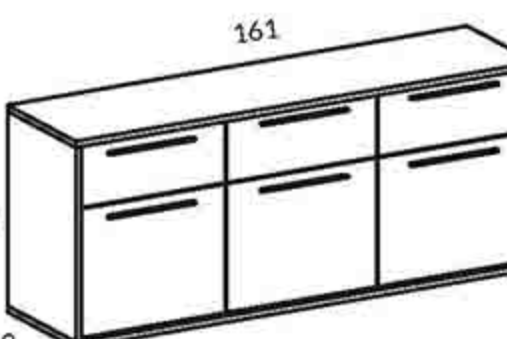

BODEGUERO CUBE 4 PUERTAS 93CM		
Referencia	Ancho	Puntos
CY3130	93	266
OPCIONES		INCREMENTOS
4 patas pirámide		8 Puntos
Bisagra amortiguada		20 Puntos
Trasera a color		5 Puntos