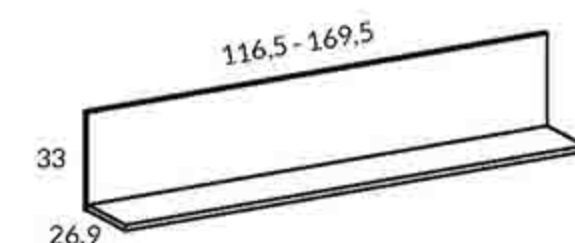

APERTURA APARADOR

APARADOR MARCO 3 PUERTAS + 3 CAJONES 169,5 CM

Referencia	Ancho	Puntos
CY4010	169,5	396
OPCIONES		INCREMENTOS
5 patas pirámide		10 Puntos
Bisagra amortiguada		15 Puntos
Guía oculta		21 Puntos

APERTURA APARADOR

GALERÍA SHORT 116,5 CM/ GALERÍA LONG 169,5 CM

Referencia	Ancho	Puntos
CY2000	116,5 GALERÍA SHORT	60
CY2050	169,5 GALERÍA LONG	69

ARTÍCULOS, REFERENCIAS Y PUNTOS SERIE MARCO

MUEBLE TV MARCO 2 CAJONES 116,5 CM