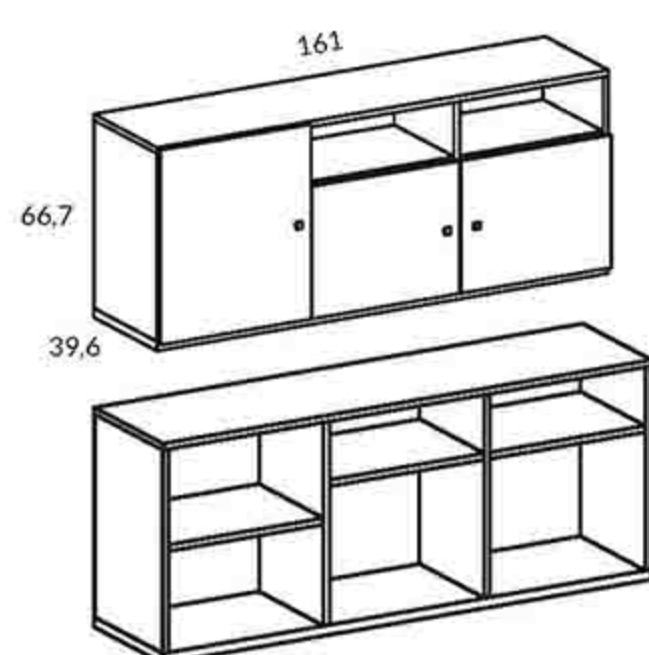

APARADOR FLAT 3 PUERTAS 161CM

Referencia	Medidas	Puntos
CY4210	161	242
OPCIONES		INCREMENTOS
5 patas pirámide		10 Puntos
Bisagra amortiguada		15 Puntos