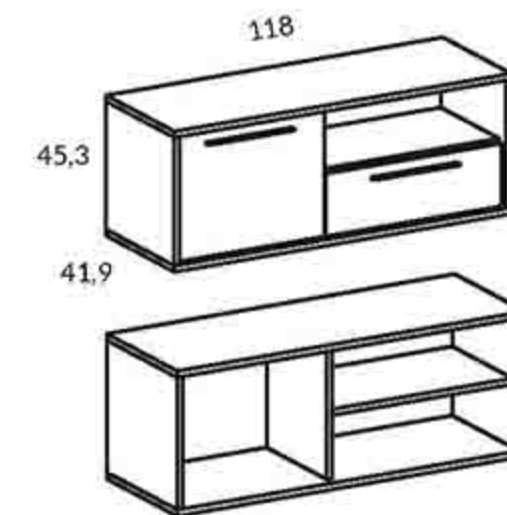

ARTÍCULOS, REFERENCIAS Y PUNTOS SERIE CUBE

MUEBLE TV CUBE 1 PTA + 1 CAJÓN 118CM		
Referencia	Ancho	Puntos
CY1100	118	168
OPCIONES		INCREMENTOS
4 patas pirámide		8 Puntos
Bisagra amortiguada		5 Puntos
Guía oculta		7 Puntos