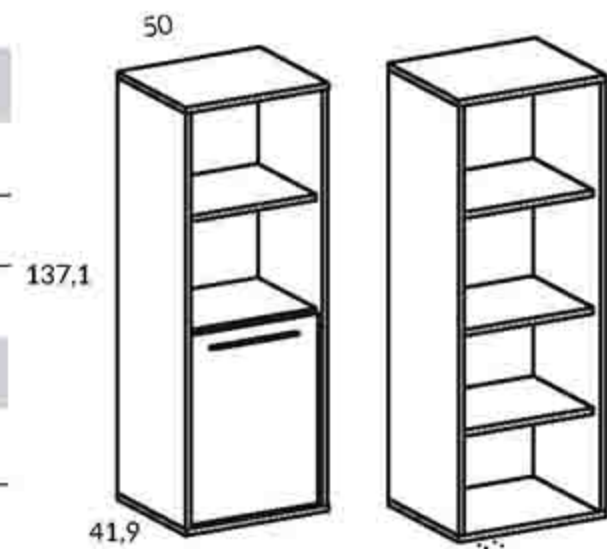

MACCHIATO

KASHMIR

VERDOSO

TEJA

VAINILLA

ARTÍCULOS, REFERENCIAS Y PUNTOS SERIE CUBE

VITRINA CUBE 2 PUERTAS 50CM		
Referencia	Puerta	Puntos
CY3110	derecha	253
CY3120	izquierda	253
OPCIONES		INCREMENTOS
4 patas pirámide		8 Puntos
Bisagra amortiguada		10 Puntos
2 leds en estantes de cristal		18 Puntos
Luz de foco		23 Puntos
Foco y led en estante		28 Puntos
2 estantes de cristal		28 Puntos
Trasera a color		5 Puntos