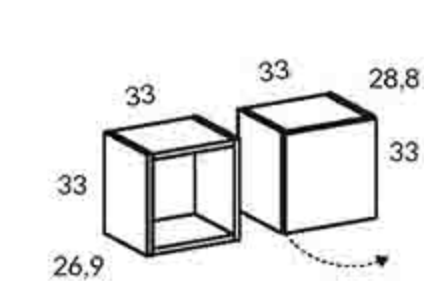

MÓDULO COLGAR HORIZ. 33CM