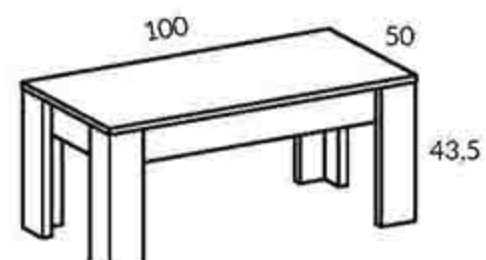

REFERENCIA FOTO: CYT0024				
COLORES	UD.	REF.	DESCRIPCIÓN	PUNTOS
Titanio	1	CY3020	Vitrina Marco 2 puertas 58,5 cm	304
	1	CY1010	Mueble TV Marco 3 cajones 169,5 cm	303
MEDIDAS				
	1	CY2050	Galería long 169,5 cm	69
	1	CY3000	Vitrina Marco 4 puertas 101,5 cm	344
TOTAL PUNTOS 1020				
276,5 cm				

MESAS DE COMEDOR

ARTÍCULOS, REFERENCIAS Y PUNTOS

MESA COMEDOR EXTENSIBLE

Referencia	Ancho	Puntos
CY5000	140 CERRADA	196
	185 ABIERTA	

MESA CENTRO ELEVABLE

Referencia	Alto	Puntos
CY5200	43,5 CERRADA	124
	57,6 ABIERTA	