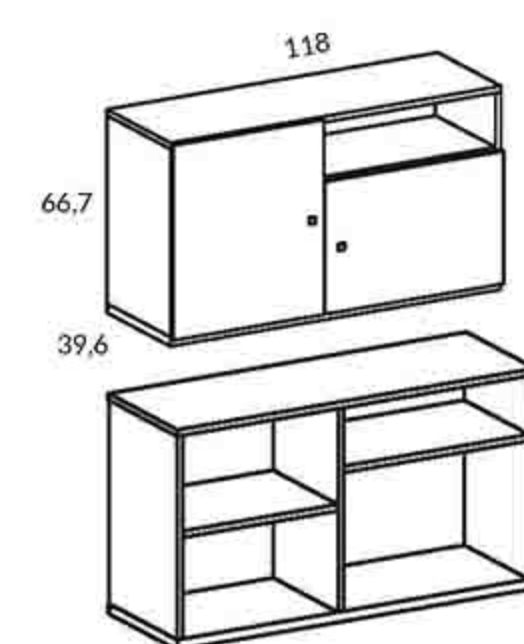

ARTÍCULOS, REFERENCIAS Y PUNTOS SERIE FLAT

APARADOR FLAT 2 PUERTAS 118 CM

Referencia	Medidas	Puntos
CY4200	118	168
OPCIONES		INCREMENTOS
4 patas pirámide		8 Puntos
Bisagra amortiguada		10 Puntos