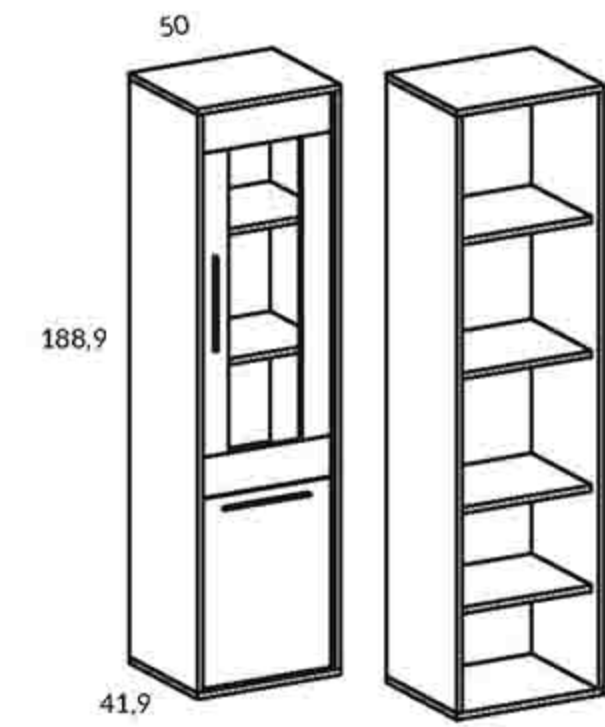

MACCHIATO

KASHMIR

VERDOSO

TEJA

VAINILLA

ARTÍCULOS, REFERENCIAS Y PUNTOS SERIE CUBE

VITRINA CUBE 2 PUERTAS 50CM		
Referencia	Puerta	Puntos
CY3110	derecha	253
CY3120	izquierda	253
OPCIONES		INCREMENTOS
4 patas pirámide		8 Puntos
Bisagra amortiguada		10 Puntos
2 leds en estantes de cristal		18 Puntos
Luz de foco		23 Puntos
Foco y led en estante		28 Puntos
2 estantes de cristal		28 Puntos
Trasera a color		5 Puntos