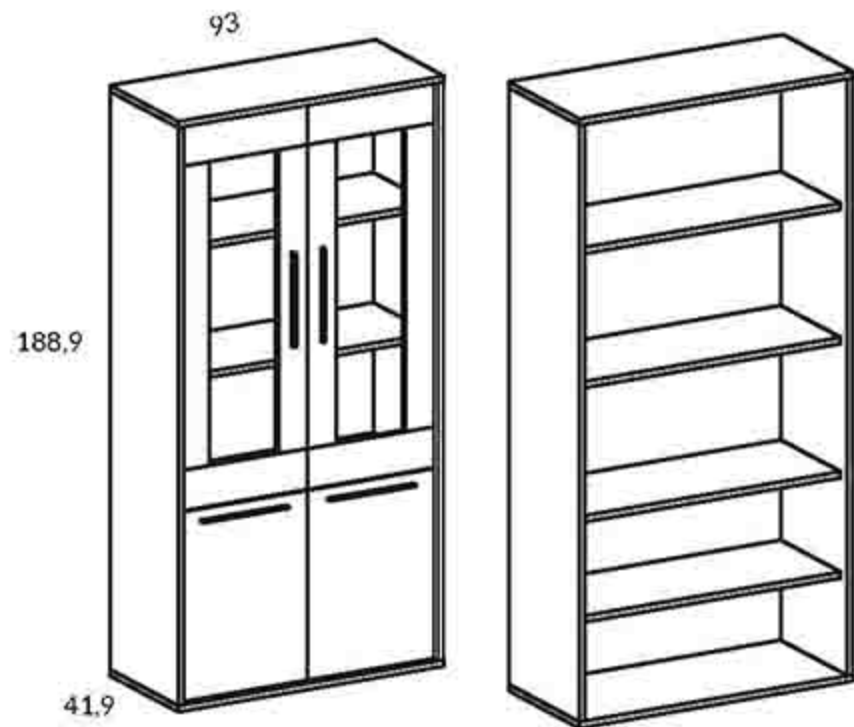

VITRINA CUBE 4 PUERTAS 93CM		
Referencia	Ancho	Puntos
CY3100	93	407
OPCIONES		INCREMENTOS
4 patas pirámide		8 Puntos
Bisagra amortiguada		20 Puntos
4 leds en estantes de cristal		22 Puntos
Luz de foco		23 Puntos
Foco y led en estante		32 Puntos
2 estantes de cristal		42 Puntos
Trasera a color		8 Puntos

APARADOR CUBE 1 PUERTA + 3 CAJONES 118CM		
Referencia	Ancho	Puntos
CY4100	118	262
OPCIONES		INCREMENTOS
4 patas pirámide		8 Puntos
Bisagra amortiguada		5 Puntos
Guía oculta		21 Puntos