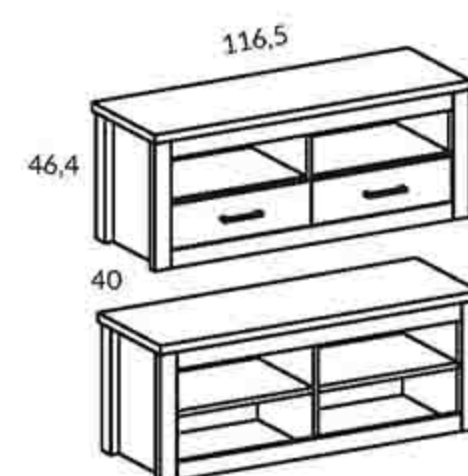

APERTURA APARADOR

APARADOR MARCO 3 PUERTAS + 3 CAJONES 169,5 CM

Referencia	Ancho	Puntos
CY4010	169,5	396
OPCIONES		INCREMENTOS
5 patas pirámide		10 Puntos
Bisagra amortiguada		15 Puntos
Guía oculta		21 Puntos

APERTURA APARADOR

GALERÍA SHORT 116,5 CM/ GALERÍA LONG 169,5 CM

Referencia	Ancho	Puntos
CY2000	116,5 GALERÍA SHORT	60
CY2050	169,5 GALERÍA LONG	69

ARTÍCULOS, REFERENCIAS Y PUNTOS SERIE MARCO

MUEBLE TV MARCO 2 CAJONES 116,5 CM