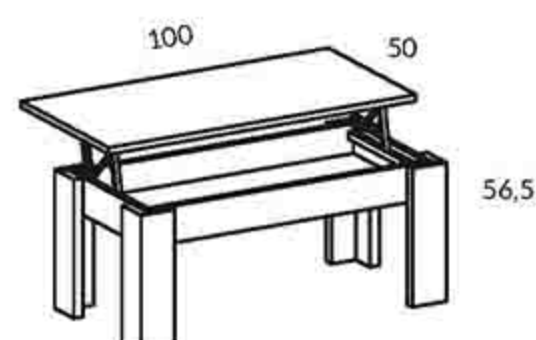

REFERENCIA FOTO: CYT0024				
COLORES	UD.	REF.	DESCRIPCIÓN	PUNTOS
Titanio	1	CY3020	Vitrina Marco 2 puertas 58,5 cm	304
	1	CY1010	Mueble TV Marco 3 cajones 169,5 cm	303
MEDIDAS				
	1	CY2050	Galería long 169,5 cm	69
	1	CY3000	Vitrina Marco 4 puertas 101,5 cm	344
TOTAL PUNTOS 1020				
276,5 cm				

MESAS DE COMEDOR

ARTÍCULOS, REFERENCIAS Y PUNTOS

MESA COMEDOR EXTENSIBLE

Referencia	Ancho	Puntos
CY5000	140 CERRADA	196
	185 ABIERTA	

MESA CENTRO ELEVABLE

Referencia	Alto	Puntos
CY5200	43,5 CERRADA	124
	57,6 ABIERTA	