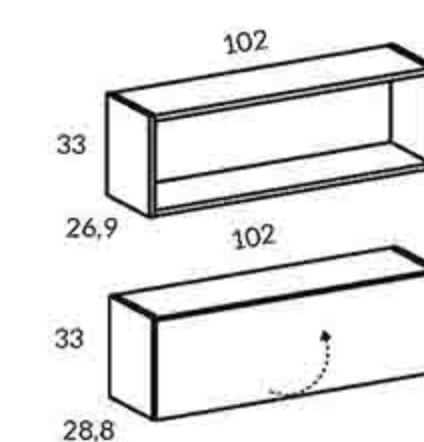

Referencia	Medidas	Puntos
CY4200	118	168
OPCIONES		INCREMENTOS
4 patas pirámide		8 Puntos
Bisagra amortiguada		10 Puntos

MÓDULO COLGAR HORIZ. 102CM