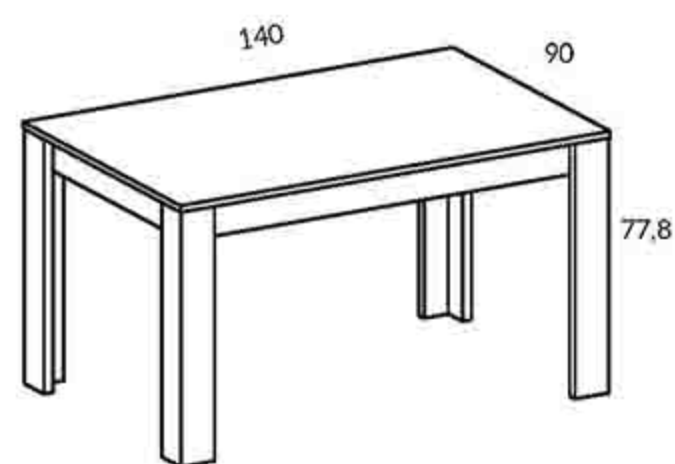

ARTÍCULOS, REFERENCIAS Y PUNTOS

MESA COMEDOR EXTENSIBLE

Referencia	Ancho	Puntos
CY5000	140 CERRADA	196
	185 ABIERTA