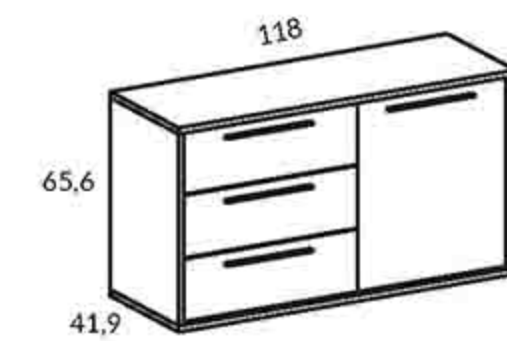

VITRINA CUBE 4 PUERTAS 93CM		
Referencia	Ancho	Puntos
CY3100	93	407
OPCIONES		INCREMENTOS
4 patas pirámide		8 Puntos
Bisagra amortiguada		20 Puntos
4 leds en estantes de cristal		22 Puntos
Luz de foco		23 Puntos
Foco y led en estante		32 Puntos
2 estantes de cristal		42 Puntos
Trasera a color		8 Puntos