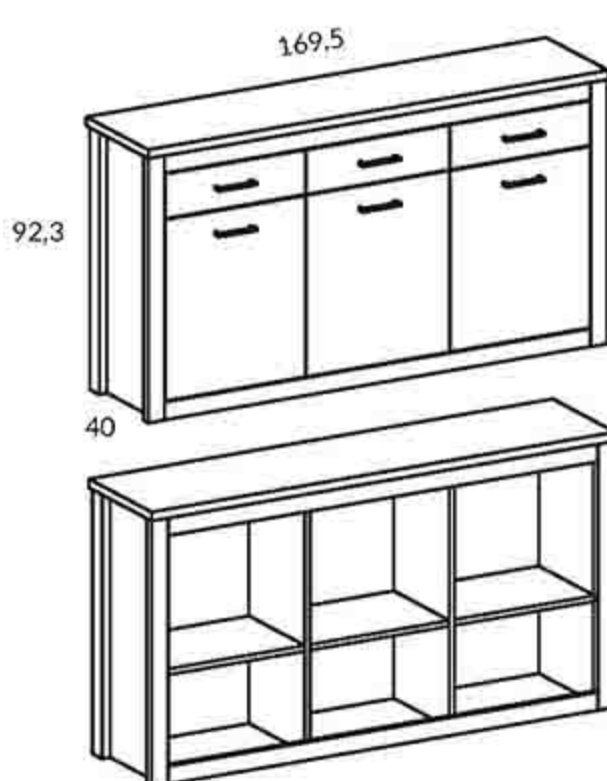

Referencia	Ancho	Puntos
CY4010	169,5	396
OPCIONES		INCREMENTOS
5 patas pirámide		10 Puntos
Bisagra amortiguada		15 Puntos
Guía oculta		21 Puntos

Referencia	Ancho	Puntos
CY2000	116,5 GALERÍA SHORT	60
CY2050	169,5 GALERÍA LONG	69