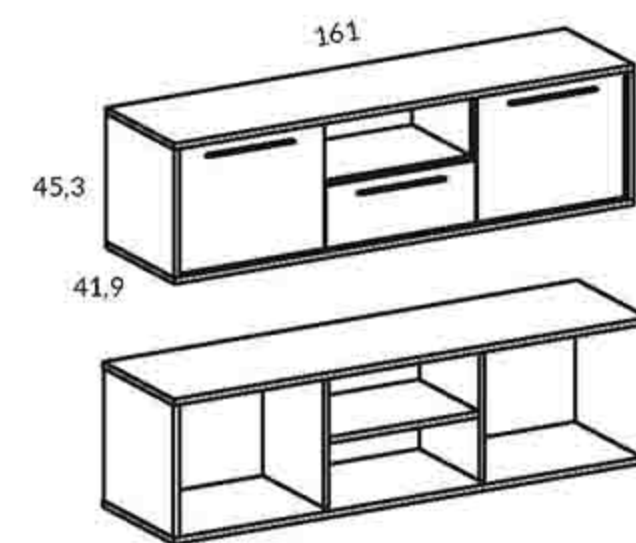

MUEBLE TV CUBE 2 PUERTAS + 1 CAJÓN 161CM		
Referencia	Medidas	Puntos
CY1110	161	216
OPCIONES		INCREMENTOS
5 patas pirámide		10 Puntos
Bisagra amortiguada		10 Puntos
Guía oculta		7 Puntos