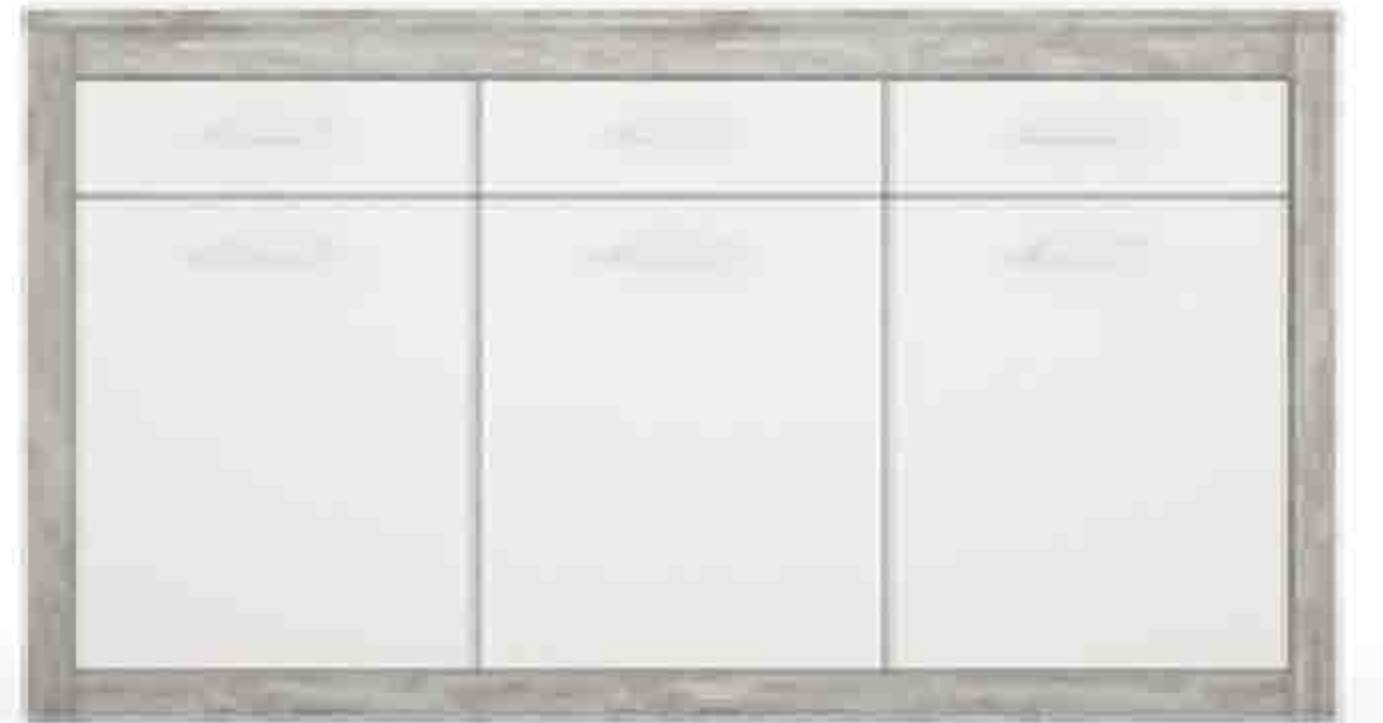

APARADOR - COLOR FLÚOR Y BLANCO