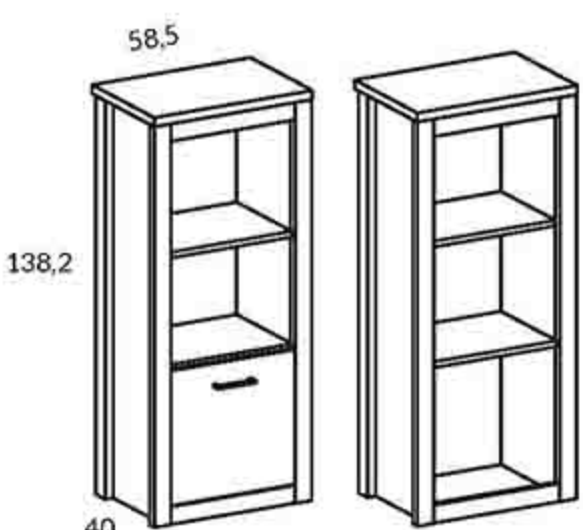

ARTÍCULOS, REFERENCIAS Y PUNTOS SERIE MARCO

VITRINA MARCO 2 PUERTAS 58,5 CM

Referencia	Puerta	Puntos
CY3010	derecha	296
CY3020	izquierda	296
OPCIONES		INCREMENTOS
4 patas pirámide		8 Puntos
Bisagra amortiguada		10 Puntos
2 leds en estantes de cristal		18 Puntos
Luz de foco		23 Puntos
Foco y led en estante		28 Puntos
2 estantes de cristal		28 Puntos
Trasera a color		6 Puntos

APERTURA IZQUIERDA APERTURA DERECHA

VITRINA MARCO 4 PUERTAS 101,5 CM

Referencia	Ancho	Puntos
CY3000	101,5	336
OPCIONES		INCREMENTOS
4 patas pirámide		8 Puntos
Bisagra amortiguada		20 Puntos
2 leds en estantes de cristal		18 Puntos
Luz de foco		23 Puntos
Foco y led en estante		28 Puntos
1 estante de cristal		22 Puntos
Trasera a color		7 Puntos

APERTURA VITRINA

BUFET MARCO 1 PUERTA BAJA 58,5 CM

Referencia	Puerta	Puntos
CY3030	derecha	216
CY3040	izquierda	216
OPCIONES		INCREMENTOS
4 patas pirámide		8 Puntos
Bisagra amortiguada		5 Puntos
Trasera a color		4 Puntos