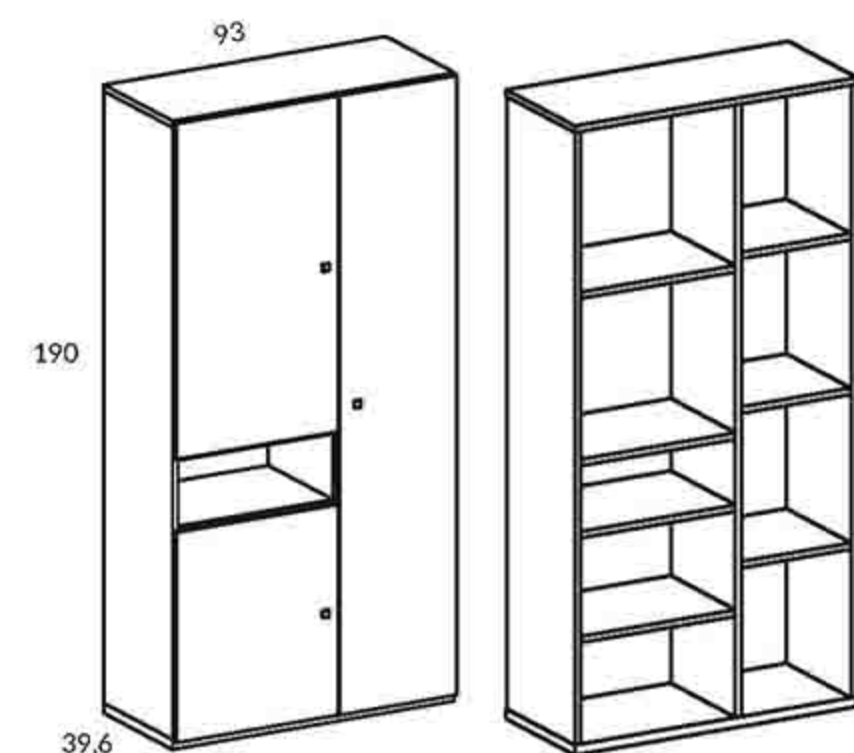

ARTÍCULOS, REFERENCIAS Y PUNTOS - SERIE FLAT

BODEGUERO ALTO FLAT 3 PUERTAS 93CM

Referencia	Alto	Puntos
CY3210	190	320
OPCIONES		INCREMENTOS
4 patas pirámide		8 Puntos
Bisagra amortiguada		20 Puntos
Trasera a color		6 Puntos