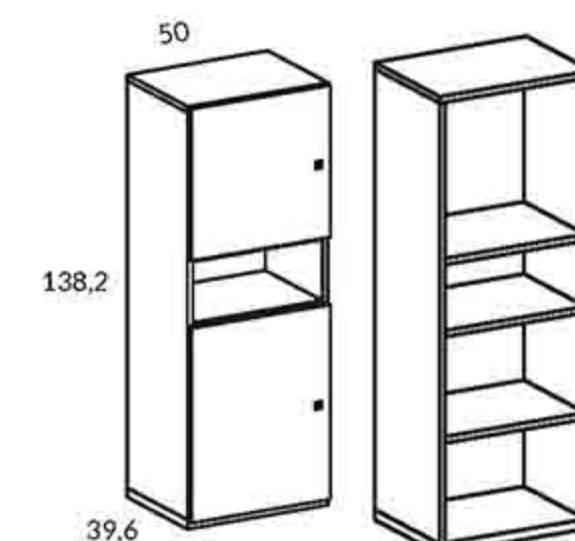

Referencia	Puerta	Puntos
CY3220	derecha	175
CY3230	izquierda	175
OPCIONES		INCREMENTOS
4 patas pirámide		8 Puntos
Bisagra amortiguada		5 Puntos
Trasera a color		3 Puntos

Referencia	Puerta	Puntos
CY3240	derecha	197
CY3250	izquierda	197
OPCIONES		INCREMENTOS
4 patas pirámide		8 Puntos
Bisagra amortiguada		10 Puntos
Trasera a color		4 Puntos