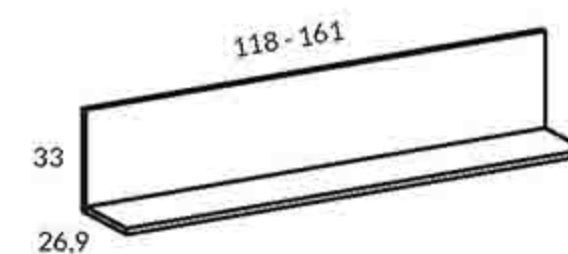

MUEBLE TV CUBE 1 PTA + 1 CAJÓN 118CM		
Referencia	Ancho	Puntos
CY1100	118	168
OPCIONES		INCREMENTOS
4 patas pirámide		8 Puntos
Bisagra amortiguada		5 Puntos
Guía oculta		7 Puntos

MUEBLE TV CUBE 2 PUERTAS + 1 CAJÓN 161CM		
Referencia	Medidas	Puntos
CY1110	161	216
OPCIONES		INCREMENTOS
5 patas pirámide		10 Puntos
Bisagra amortiguada		10 Puntos
Guía oculta		7 Puntos